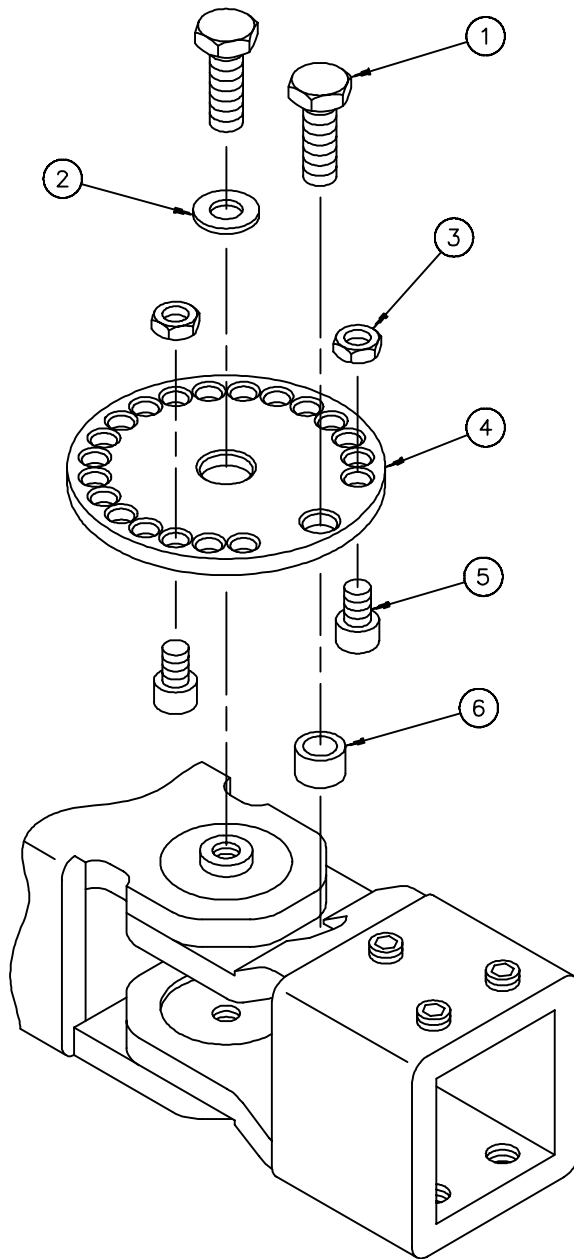

COMPACT[®]

Rotation Limiter
Schwenkwinkelbegrenzung
Limiteur de rotation
Interruptor Rotatorio

<p>1</p>  <p>M10</p> <p>15.5 ft-lbs(21 Nm)</p> <p>(2x)</p>	<p>2</p>  <p>M10</p> <p>(1x)</p>	<p>3</p>  <p>M8</p> <p>(2x)</p>
<p>4</p>  <p>(1x)</p>	<p>5</p>  <p>M8</p> <p>7.7 ft-lbs(10.5 Nm)</p> <p>(2x)</p>	<p>6</p>  <p>(1x)</p>

NOTE: The rotation limiter can be installed on both wall joint fittings and intermediate joint fittings.

HINWEIS: Optionales Ausbauteil für Wandgelenk und Zwischengelenk.

REMARQUE: Accessoire adaptable aux embases murales pivotantes, aux embases murales à sortie de câbles et aux accouplements articulés.

NOTA:

El interruptor rotatorio puede instalarse tanto en las uniones que se ensamblan en pared, así como en las uniones intermedias.

A Pentair Company

Hoffman Enclosures Inc.

2100 Hoffman Way
Anoka, MN 55303-1745
(763) 422-2211 Tel
www.hoffmanonline.com