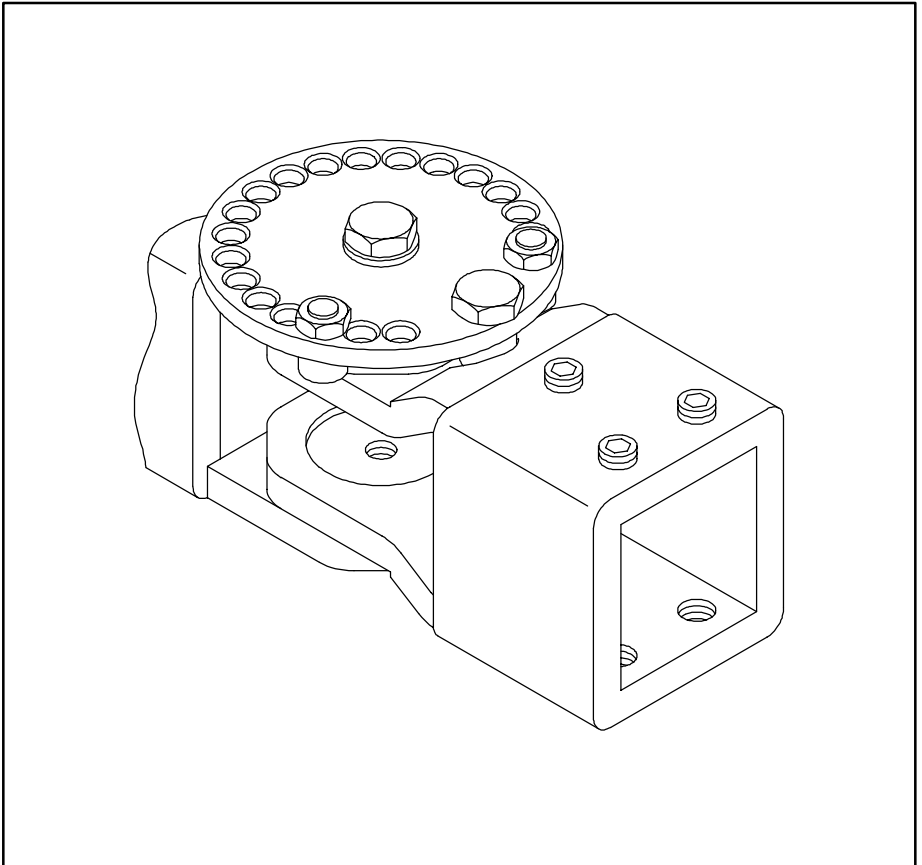

COMPACT[®]

Rotation Limiter
Schwenkwinkelbegrenzung
Limiteur de rotation
Interruptor Rotatorio

<p>1</p>  <p>M10</p> <p>15.5 ft-lbs(21 Nm)</p> <p>(2x)</p>	<p>2</p>  <p>M10</p> <p>(1x)</p>	<p>3</p>  <p>M8</p> <p>(2x)</p>
<p>4</p>  <p>(1x)</p>	<p>5</p>  <p>M8</p> <p>7.7 ft-lbs(10.5 Nm)</p> <p>(2x)</p>	<p>6</p>  <p>(1x)</p>

NOTE: The rotation limiter can be installed on both wall joint fittings and intermediate joint fittings.

HINWEIS: Optionales Ausbauteil für Wandgelenk und Zwischengelenk.

REMARQUE: Accessoire adaptable aux embases murales pivotantes, aux embases murales à sortie de câbles et aux accouplements articulés.